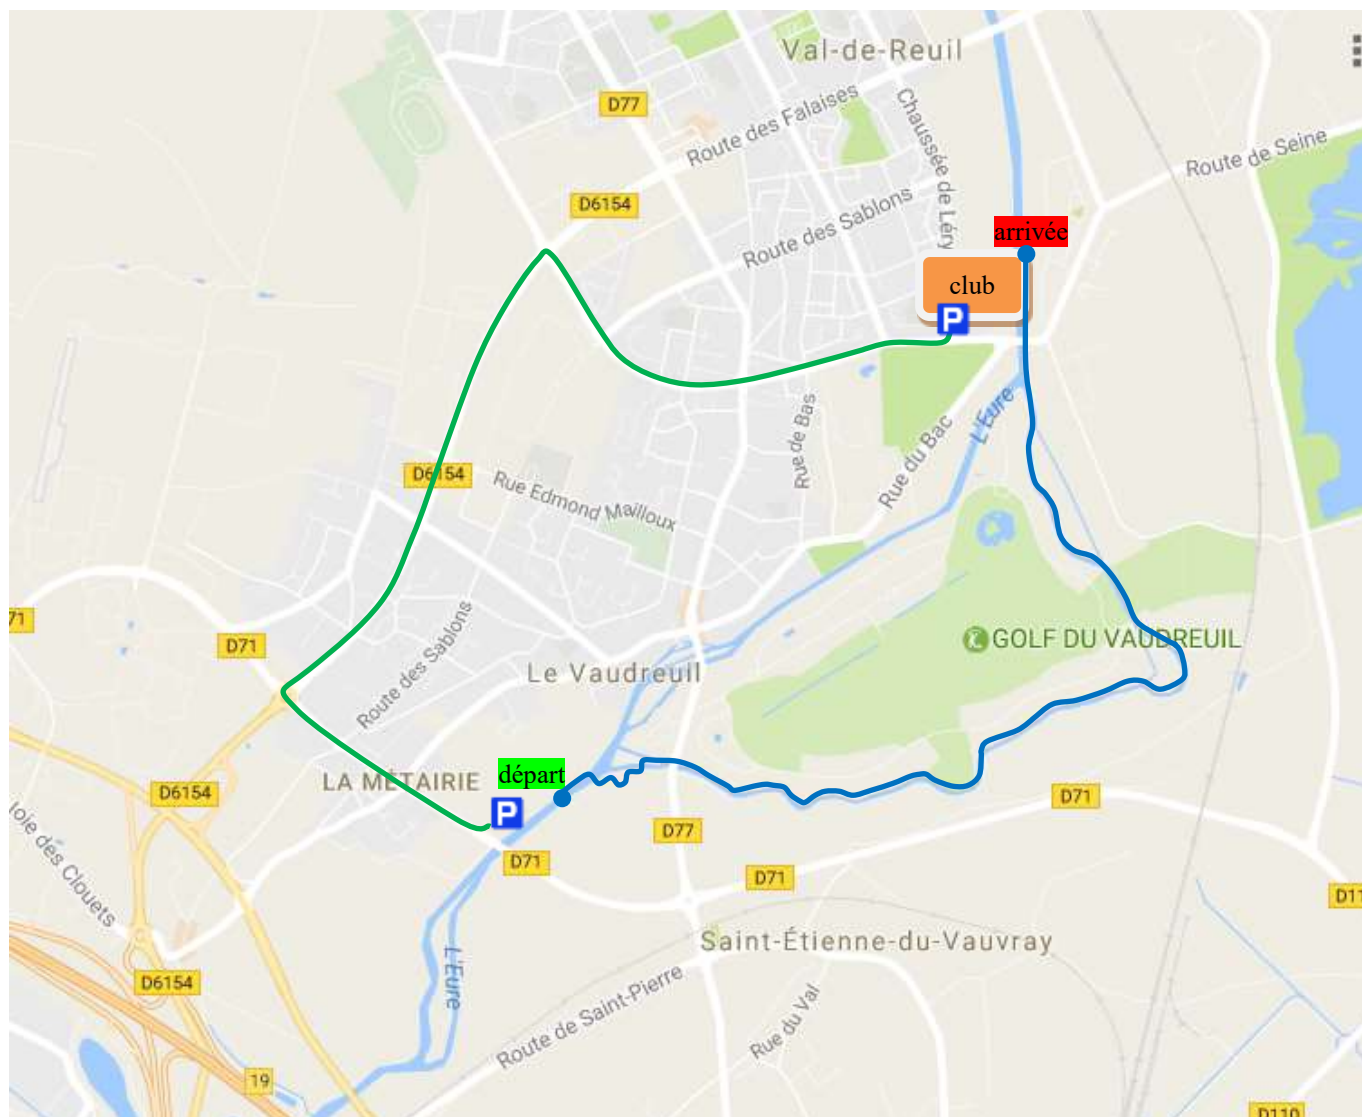

#### **Parcours de la Classique :**

Descente de l'Eure d'environ 4 km, classe 1 avec un passage 2, le bassin de Slalom situé à l'arrivée.

Départ : Parc des Aulnes (zone humide des Pâtures), Le Vaudreuil (voir plan),

**Une buvette sera proposée le dimanche.**

Accès au club de Canoë-Kayak (Voie Marmaille, 27100 Val-de-Reuil), par la rue : « Chaussée de Léry ».

Coordonnées GPS du club :

- Latitude : **49.26588**
- Longitude : **1.22191**

*Zone de stationnement*

Epreuve Classique :

### Plan du parcours de navigation et de la navette

Coordonnées GPS du parking du départ de la course Classique :

- Latitude : **49.2506**
- Longitude : **1.201**

Epreuve Sprint :