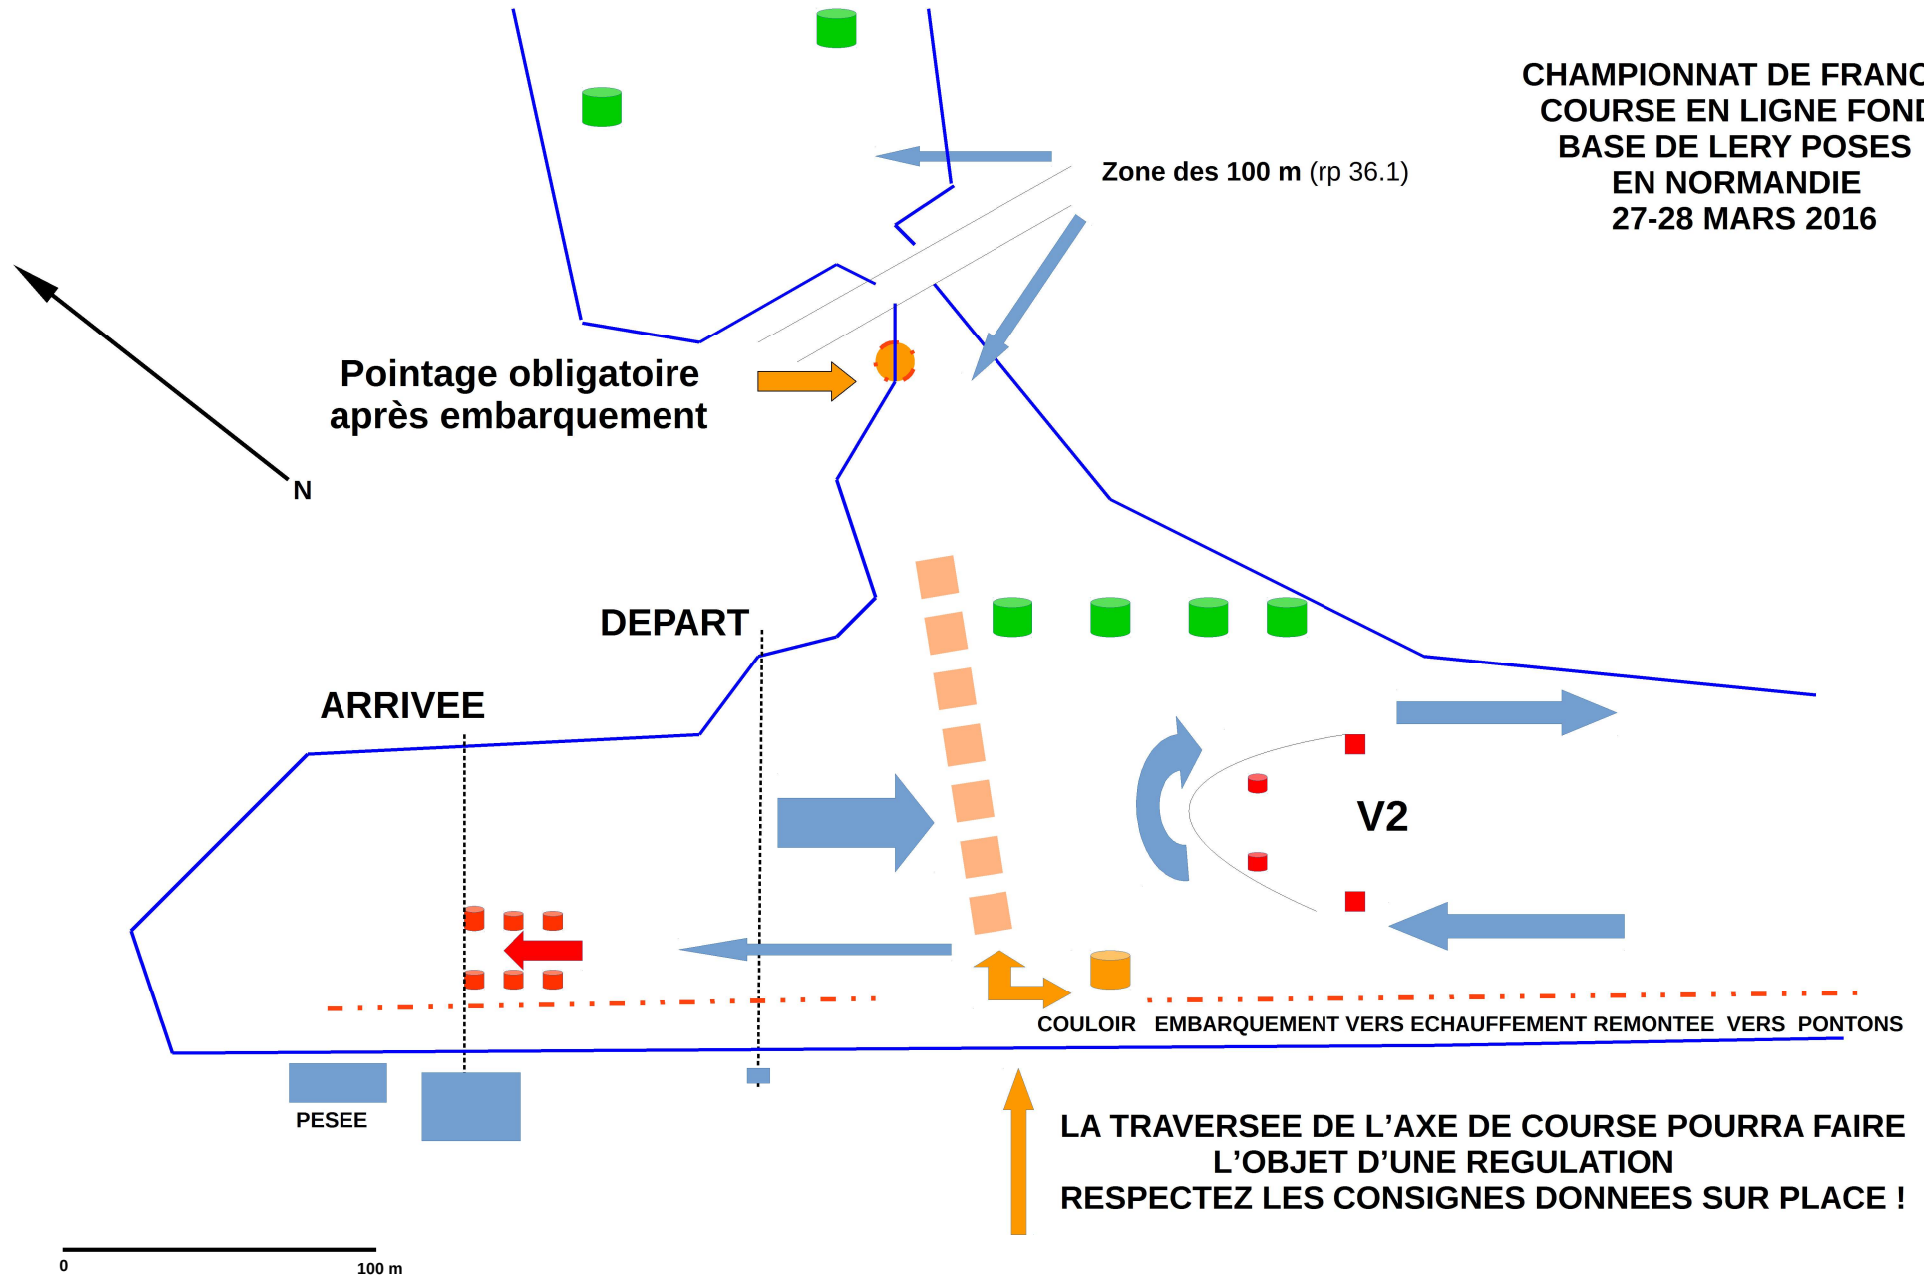

**CHAMPIONNAT DE FRANCE  
COURSE EN LIGNE FOND  
BASE DE LERY POSES  
EN NORMANDIE  
27-28 MARS 2016**

**Pointage obligatoire  
après embarquement**

Zone des 100 m (rp 36.1)

**DEPART**

**ARRIVEE**

**V2**

COULOIR EMBARQUEMENT VERS ECHAUFFEMENT REMONTEE VERS PONTONS

PESEE

**LA TRAVERSEE DE L'AXE DE COURSE POURRA FAIRE  
L'OBJET D'UNE REGULATION  
RESPECTEZ LES CONSIGNES DONNEES SUR PLACE !**

0 100 m